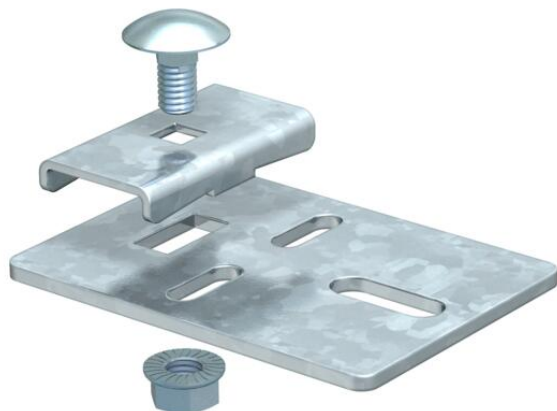

Ležišče za pritrditev dvigajočih se ali padajočih kabelskih lestev.

St Jeklo

FS neprekinjeno cinkano v ognju

Matični podatki

Št. artikla	6221009
Tip	LAL 70 FS
Oznaka 1	Ležišče
Oznaka 2	za kabelsko lestev
Proizvajalec	OBO
Dimenzija	70x50
Material	Jeklo
Površina	neprekinjeno cinkano v ognju
Standard površine	DIN EN 10346
Najmanjša enota VK	20
Količinska enota	kos
Teža	10,2 kg
Enota teže	kg/100 kos

Tehnicni list

Naležna pločevina FS

Št. artikla: 6221009

Dimenzije

Višina 45 mm