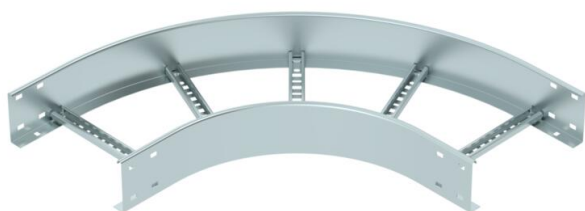

Tehnicni list

90-stopinjski lok 110 FS

Št. artikla: 6225124

Lok 90°, vodoraven, s privarjeno prečko za vse tipe kabelskih lestev z višino stranice 110 mm.
Spojke je treba sorazmerno naročiti posebej.

St Jeklo

FS neprekinjeno cinkano v ognju

Matični podatki

Št. artikla	6225124
Tip	LB 90 1130 R3 FS
Oznaka 1	Kot 90°
Oznaka 2	za kabelsko lestev
Proizvajalec	OBO
Dimenzija	110x300
Material	Jeklo
Površina	neprekinjeno cinkano v ognju
Standard površine	DIN EN 10346
Najmanjša enota VK	1
Količinska enota	kos
Teža	428,3 kg
Enota teže	kg/100 kos

Tehnicni list

90-stopinjski lok 110 FS

Št. artikla: 6225124

Dimenzije

Širina	300 mm
Višina	110 mm
Mera B	300 mm
Mera R	300 mm

Tehnični podatki

Odcep (kotnik)	90°
Izvedba prečk	Profil, perforiran
Izvedba stranskega prečnika	ploščati profil
Izvedba spojke	brez spojke
Ohranitev delovanja naprav	ne
Sprememba smeri	vodoravno
Nerjavno jeklo, luženo	ne
gibljivo	ne
Stranska perforacija	ne
Izvedba za daljše razpone	ne
Debelina prečnika	1,5 mm