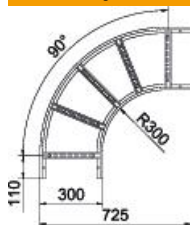

FS neprekinjeno cinkano v ognju

Matični podatki

Št. artikla	6225124
Tip	LB 90 1130 R3 FS
Oznaka 1	Kot 90°
Oznaka 2	za kabelsko lestev
Proizvajalec	OBO
Dimenzija	110x300
Material	Jeklo
Površina	neprekinjeno cinkano v ognju
Standard površine	DIN EN 10346
Najmanjša enota VK	1
Količinska enota	kos
Teža	428,3 kg
Enota teže	kg/100 kos

Tehnicni list

90-stopinjski lok 110 FS

Št. artikla: 6225124

Dimenzije

Širina	300 mm
Višina	110 mm
Mera B	300 mm
Mera R	300 mm

Tehnični podatki

Odcep (kotnik)	90°
Izvedba prečk	Profil, perforiran
Izvedba stranskega prečnika	ploščati profil
Izvedba spojke	brez spojke
Ohranitev delovanja naprav	ne
Sprememba smeri	vodoravno
Nerjavno jeklo, luženo	ne
gibljivo	ne
Stranska perforacija	ne
Izvedba za daljše razpone	ne
Debelina prečnika	1,5 mm