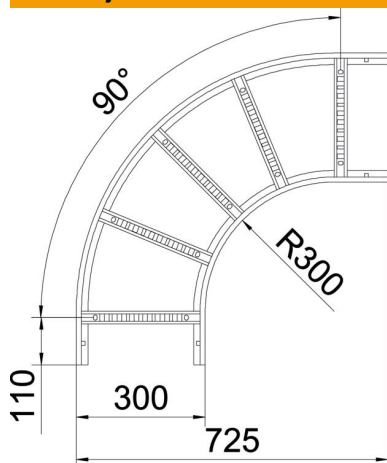

Tehnicni list

90-stopinjski lok 110 FT

Št. artikla: 6225144

Lok 90°, vodoraven, s privarjeno prečko za vse tipe kabelskih lestev z višino stranice 110 mm.
Spojke je treba sorazmerno naročiti posebej.

St Jeklo

FT vroče pocinkano

Matični podatki

Št. artikla	6225144
Tip	LB 90 1130 R3 FT
Oznaka 1	Kot 90°
Oznaka 2	za kabelsko lestev
Proizvajalec	OBO
Dimenzija	110x300
Material	Jeklo
Površina	vroče pocinkano
Standard površine	DIN EN ISO 1461
Najmanjša enota VK	1
Količinska enota	kos
Teža	457,9 kg
Enota teže	kg/100 kos

Tehnicni list

90-stopinjski lok 110 FT

Št. artikla: 6225144

Dimenzije

Širina	300 mm
Višina	110 mm
Mera B	300 mm
Mera R	300 mm

Tehnični podatki

Odcep (kotnik)	90°
Izvedba prečk	Profil, perforiran
Izvedba stranskega prečnika	ploščati profil
Izvedba spojke	brez spojke
Ohranitev delovanja naprav	ne
Sprememba smeri	vodoravno
Nerjavno jeklo, luženo	ne
gibljivo	ne
Stranska perforacija	ne
Izvedba za daljše razpone	ne
Debelina prečnika	1,5 mm