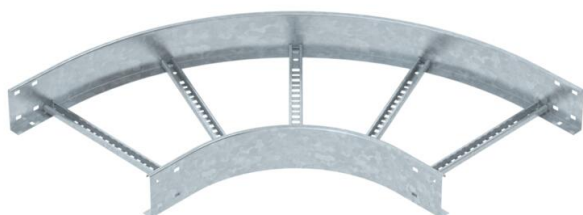

Tehnicni list

90-stopinjski lok FT

Št. artikla: 6225148

Lok 90°, vodoraven, s privarjeno prečko za vse tipe kabelskih lestev z višino stranice 110 mm.
Spojke je treba sorazmerno naročiti posebej.

St Jeklo

FT vroče pocinkano

Matični podatki

Št. artikla	6225148
Tip	LB 90 1145 R3 FT
Oznaka 1	Kot 90°
Oznaka 2	za kabelsko lestev
Proizvajalec	OBO
Dimenzija	110x450
Material	Jeklo
Površina	vroče pocinkano
Standard površine	DIN EN ISO 1461
Najmanjša enota VK	1
Količinska enota	kos
Teža	555,8 kg
Enota teže	kg/100 kos

Tehnicni list

90-stopinjski lok FT

Št. artikla: 6225148

Dimenzije

Širina	450 mm
Višina	110 mm
Mera B	450 mm
Mera R	450 mm

Tehnični podatki

Odcep (kotnik)	90°
Izvedba prečk	Profil, perforiran
Izvedba stranskega prečnika	ploščati profil
Izvedba spojke	brez spojke
Ohranitev delovanja naprav	ne
Sprememba smeri	vodoravno
Nerjavno jeklo, luženo	ne
gibljivo	ne
Stranska perforacija	ne
Izvedba za daljše razpone	ne
Debelina prečnika	1,5 mm