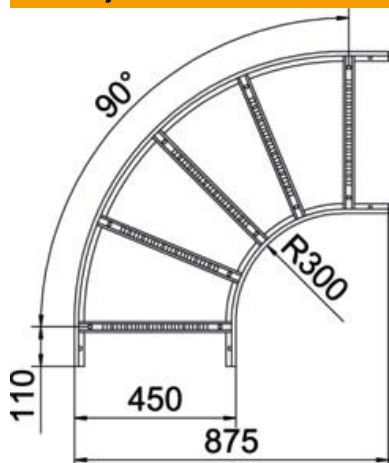

Tehnicni list

90-stopinjski lok FT

Št. artikla: 6225148

Lok 90°, vodoraven, s privarjeno prečko za vse tipe kabelskih lestev z višino stranice 110 mm.
Spojke je treba sorazmerno naročiti posebej.

St Jeklo

FT vroče pocinkano

Matični podatki

Št. artikla	6225148
Tip	LB 90 1145 R3 FT
Oznaka 1	Kot 90°
Oznaka 2	za kabelsko lestev
Proizvajalec	OBO
Dimenzija	110x450
Material	Jeklo
Površina	vroče pocinkano
Standard površine	DIN EN ISO 1461
Najmanjša enota VK	1
Količinska enota	kos
Teža	555,8 kg
Enota teže	kg/100 kos

Tehnicni list

90-stopinjski lok FT

Št. artikla: 6225148

Dimenzije

Širina	450 mm
Višina	110 mm
Mera B	450 mm
Mera R	450 mm

Tehnični podatki

Odcep (kotnik)	90°
Izvedba prečk	Profil, perforiran
Izvedba stranskega prečnika	ploščati profil
Izvedba spojke	brez spojke
Ohranitev delovanja naprav	ne
Sprememba smeri	vodoravno
Nerjavno jeklo, luženo	ne
gibljivo	ne
Stranska perforacija	ne
Izvedba za daljše razpone	ne
Debelina prečnika	1,5 mm