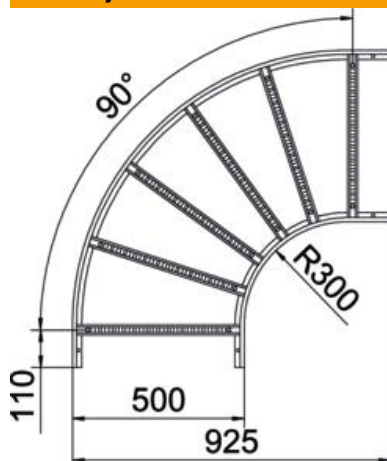

Tehnicni list

90-stopinjski lok 110 FS

Št. artikla: 6225128

Lok 90°, vodoraven, s privarjeno prečko za vse tipe kabelskih lestev z višino stranice 110 mm.
Spojke je treba sorazmerno naročiti posebej.

St Jeklo

FS neprekinjeno cinkano v ognju

Matični podatki

Št. artikla	6225128
Tip	LB 90 1150 R3 FS
Oznaka 1	Kot 90°
Oznaka 2	za kabelsko lestev
Proizvajalec	OBO
Dimenzija	110x500
Material	Jeklo
Površina	neprekinjeno cinkano v ognju
Standard površine	DIN EN 10346
Najmanjša enota VK	1
Količinska enota	kos
Teža	580,4 kg
Enota teže	kg/100 kos

Tehnicni list

90-stopinjski lok 110 FS

Št. artikla: 6225128

Dimenzije

Širina	500 mm
Višina	110 mm
Mera B	500 mm
Mera R	500 mm

Tehnični podatki

Odcep (kotnik)	90°
Izvedba prečk	Profil, perforiran
Izvedba stranskega prečnika	ploščati profil
Izvedba spojke	brez spojke
Ohranitev delovanja naprav	ne
Sprememba smeri	vodoravno
Nerjavno jeklo, luženo	ne
gibljivo	ne
Stranska perforacija	ne
Izvedba za daljše razpone	ne
Debelina prečnika	1,5 mm