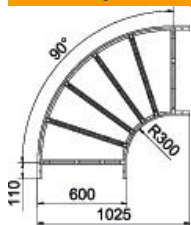

FT vroče pocinkano

Matični podatki

Št. artikla	6225152
Tip	LB 90 1160 R3 FT
Oznaka 1	Kot 90°
Oznaka 2	za kabelsko lestev
Proizvajalec	OBO
Dimenzija	110x600
Material	Jeklo
Površina	vroče pocinkano
Standard površine	DIN EN ISO 1461
Najmanjša enota VK	1
Količinska enota	kos
Teža	688,7 kg
Enota teže	kg/100 kos

Tehnicni list

90-stopinjski lok 110 FT

Št. artikla: 6225152

Dimenzije

Širina	600 mm
Višina	110 mm
Mera B	600 mm
Mera R	600 mm

Tehnični podatki

Odcep (kotnik)	90°
Izvedba prečk	Profil, perforiran
Izvedba stranskega prečnika	ploščati profil
Izvedba spojke	brez spojke
Ohranitev delovanja naprav	ne
Sprememba smeri	vodoravno
Nerjavno jeklo, luženo	ne
gibljivo	ne
Stranska perforacija	ne
Izvedba za daljše razpone	ne
Debelina prečnika	1,5 mm