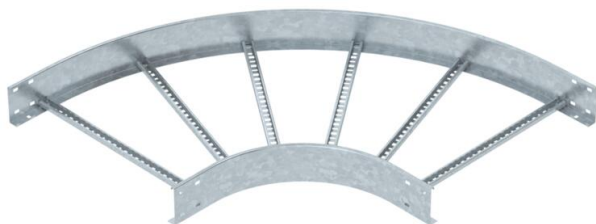

Tehnicni list

90-stopinjski lok 110 FT

Št. artikla: 6225152

Lok 90°, vodoraven, s privarjeno prečko za vse tipe kabelskih lestev z višino stranice 110 mm.
Spojke je treba sorazmerno naročiti posebej.

St Jeklo

FT vroče pocinkano

Matični podatki

Št. artikla	6225152
Tip	LB 90 1160 R3 FT
Oznaka 1	Kot 90°
Oznaka 2	za kabelsko lestev
Proizvajalec	OBO
Dimenzija	110x600
Material	Jeklo
Površina	vroče pocinkano
Standard površine	DIN EN ISO 1461
Najmanjša enota VK	1
Količinska enota	kos
Teža	688,7 kg
Enota teže	kg/100 kos

Tehnicni list

90-stopinjski lok 110 FT

Št. artikla: 6225152

Dimenzije

Širina	600 mm
Višina	110 mm
Mera B	600 mm
Mera R	600 mm

Tehnični podatki

Odcep (kotnik)	90°
Izvedba prečk	Profil, perforiran
Izvedba stranskega prečnika	ploščati profil
Izvedba spojke	brez spojke
Ohranitev delovanja naprav	ne
Sprememba smeri	vodoravno
Nerjavno jeklo, luženo	ne
gibljivo	ne
Stranska perforacija	ne
Izvedba za daljše razpone	ne
Debelina prečnika	1,5 mm