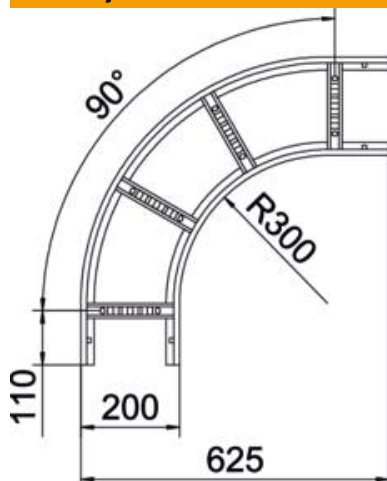

Tehnicni list

90-stopinjski lok 60 A2

Št. artikla: 6225082

Lok 90°, vodoraven, s privarjeno prečko za vse tipe kabelskih lestev z višino stranice 60 mm.
Spojke je treba sorazmerno naročiti posebej.

A2 Nerjaveče jeklo 1.4301

2B surovo, naknadno obdelano

Matični podatki

Št. artikla	6225082
Tip	LB 90 620 R3 A2
Oznaka 1	Kot 90°
Oznaka 2	za kabelsko lestev
Proizvajalec	OBO
Dimenzija	60x200
Material	Nerjaveče jeklo 1.4301
Površina	surovo, naknadno obdelano
Standard površine	
Najmanjša enota VK	1
Količinska enota	kos
Teža	257,8 kg
Enota teže	kg/100 kos

Tehnicni list

90-stopinjski lok 60 A2

Št. artikla: 6225082

Dimenzije

Širina	200 mm
Višina	60 mm
Mera B	200 mm
Mera R	200 mm

Tehnični podatki

Odcep (kotnik)	90°
Izvedba prečk	Profil, perforiran
Izvedba stranskega prečnika	ploščati profil
Izvedba spojke	brez spojke
Ohranitev delovanja naprav	ne
Sprememba smeri	vodoravno
Nerjavno jeklo, luženo	ne
giblivo	ne
Stranska perforacija	ne
Izvedba za daljše razpone	ne
Debelina prečnika	1,5 mm