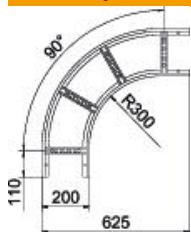

Tehnicni list

90-stopinjski lok 60 A4

Št. artikla: 6225102

Lok 90°, vodoraven, s privarjeno prečko za vse tipe kabelskih lestev z višino stranice 60 mm.
Spojke je treba sorazmerno naročiti posebej.

A4 Nerjaveče legirano jeklo 1.4571

2B surovo, naknadno obdelano

Matični podatki

Št. artikla	6225102
Tip	LB 90 620 R3 A4
Oznaka 1	Kot 90°
Oznaka 2	za kabelsko lestev
Proizvajalec	OBO
Dimenzija	60x200
Material	Nerjaveče legirano jeklo 1.4571
Površina	surovo, naknadno obdelano
Standard površine	
Najmanjša enota VK	1
Količinska enota	kos
Teža	261 kg
Enota teže	kg/100 kos

Tehnicni list

90-stopinjski lok 60 A4

Št. artikla: 6225102

Dimenzije

Širina	200 mm
Višina	60 mm
Mera B	200 mm
Mera R	200 mm

Tehnični podatki

Odcep (kotnik)	90°
Izvedba prečk	Profil, perforiran
Izvedba stranskega prečnika	ploščati profil
Izvedba spojke	brez spojke
Ohranitev delovanja naprav	ne
Sprememba smeri	vodoravno
Nerjavno jeklo, luženo	ne
gibljivo	ne
Stranska perforacija	ne
Izvedba za daljše razpone	ne
Debelina prečnika	1,5 mm