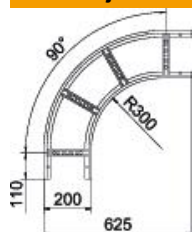

### Matični podatki

Št. artikla	6225042
Tip	LB 90 620 R3 FS
Oznaka 1	Kot 90°
Oznaka 2	za kabelsko lestev
Proizvajalec	OBO
Dimenzija	60x200
Material	Jeklo
Površina	neprekinjeno cinkano v ognju
Standard površine	DIN EN 10346
Najmanjša enota VK	1
Količinska enota	kos
Teža	254,5 kg
Enota teže	kg/100 kos

### Dimenzije

Širina	200 mm
Višina	60 mm
Mera B	200 mm
Mera R	200 mm

### Tehnični podatki

Odcep (kotnik)	90°
Izvedba prečk	Profil, perforiran
Izvedba stranskega prečnika	ploščati profil
Izvedba spojke	brez spojke
Ohranitev delovanja naprav	ne
Sprememba smeri	vodoravno
Nerjavno jeklo, luženo	ne
giblivo	ne
Stranska perforacija	ne
Izvedba za daljše razpone	ne
Debelina prečnika	1,5 mm