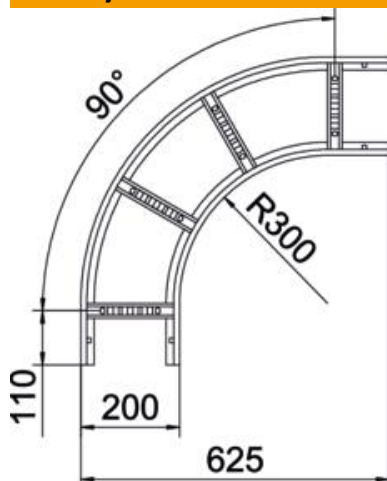

## 90-stopinjski lok 60 FT

Št. artikla: 6225062

Lok 90°, vodoraven, s privarjeno prečko za vse tipe kabelskih lestev z višino stranice 60 mm.  
Spojke je treba sorazmerno naročiti posebej.

**St** Jeklo

**FT** vroče pocinkano

### Matični podatki

Št. artikla	6225062
Tip	LB 90 620 R3 FT
Oznaka 1	Kot 90°
Oznaka 2	za kabelsko lestev
Proizvajalec	OBO
Dimenzija	60x200
Material	Jeklo
Površina	vroče pocinkano
Standard površine	DIN EN ISO 1461
Najmanjša enota VK	1
Količinska enota	kos
Teža	269,8 kg
Enota teže	kg/100 kos

### Dimenzije

Širina	200 mm
Višina	60 mm
Mera B	200 mm
Mera R	200 mm

### Tehnični podatki

Odcep (kotnik)	90°
Izvedba prečk	Profil, perforiran
Izvedba stranskega prečnika	ploščati profil
Izvedba spojke	brez spojke
Ohranitev delovanja naprav	ne
Sprememba smeri	vodoravno
Nerjavno jeklo, luženo	ne
gibljivo	ne
Stranska perforacija	ne
Izvedba za daljše razpone	ne
Debelina prečnika	1,5 mm