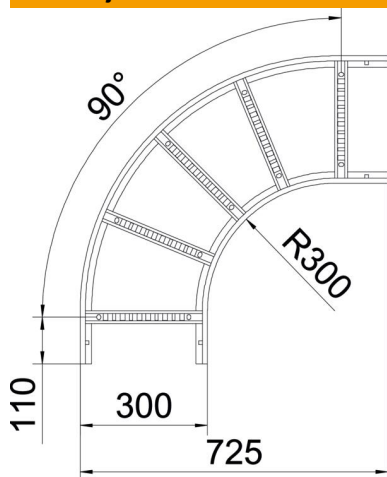

Tehnicni list

90-stopinjski lok 60 A2

Št. artikla: 6225084

Lok 90°, vodoraven, s privarjeno prečko za vse tipe kabelskih lestev z višino stranice 60 mm.
Spojke je treba sorazmerno naročiti posebej.

A2 Nerjaveče jeklo 1.4301

2B surovo, naknadno obdelano

Matični podatki

Št. artikla	6225084
Tip	LB 90 630 R3 A2
Oznaka 1	Kot 90°
Oznaka 2	za kabelsko lestev
Proizvajalec	OBO
Dimenzija	60x300
Material	Nerjaveče jeklo 1.4301
Površina	surovo, naknadno obdelano
Standard površine	
Najmanjša enota VK	1
Količinska enota	kos
Teža	322,3 kg
Enota teže	kg/100 kos

Tehnicni list

90-stopinjski lok 60 A2

Št. artikla: 6225084

Dimenzije

Širina	300 mm
Višina	60 mm
Mera B	300 mm
Mera R	300 mm

Tehnični podatki

Odcep (kotnik)	90°
Izvedba prečk	Profil, perforiran
Izvedba stranskega prečnika	ploščati profil
Izvedba spojke	brez spojke
Ohranitev delovanja naprav	ne
Sprememba smeri	vodoravno
Nerjavno jeklo, luženo	ne
gibljivo	ne
Stranska perforacija	ne
Izvedba za daljše razpone	ne
Debelina prečnika	1,5 mm