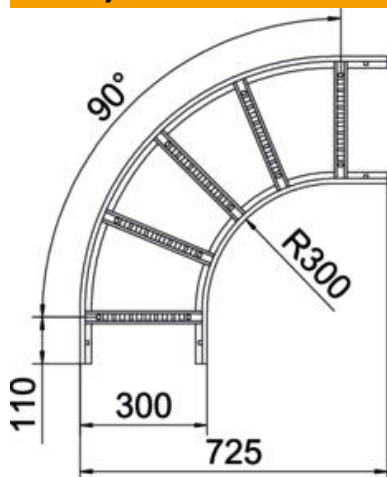

Tehnicni list

90-stopinjski lok 60 A4

Št. artikla: 6225104

Lok 90°, vodoraven, s privarjeno prečko za vse tipe kabelskih lestev z višino stranice 60 mm.
Spojke je treba sorazmerno naročiti posebej.

A4 Nerjaveče legirano jeklo 1.4571

2B surovo, naknadno obdelano

Matični podatki

Št. artikla	6225104
Tip	LB 90 630 R3 A4
Oznaka 1	Kot 90°
Oznaka 2	za kabelsko lestev
Proizvajalec	OBO
Dimenzija	60x300
Material	Nerjaveče legirano jeklo 1.4571
Površina	surovo, naknadno obdelano
Standard površine	
Najmanjša enota VK	1
Količinska enota	kos
Teža	326,4 kg
Enota teže	kg/100 kos

Tehnicni list

90-stopinjski lok 60 A4

Št. artikla: 6225104

Dimenzije

Širina	300 mm
Višina	60 mm
Mera B	300 mm
Mera R	300 mm

Tehnični podatki

Odcep (kotnik)	90°
Izvedba prečk	Profil, perforiran
Izvedba stranskega prečnika	ploščati profil
Izvedba spojke	brez spojke
Ohranitev delovanja naprav	ne
Sprememba smeri	vodoravno
Nerjavno jeklo, luženo	ne
gibljivo	ne
Stranska perforacija	ne
Izvedba za daljše razpone	ne
Debelina prečnika	1,5 mm