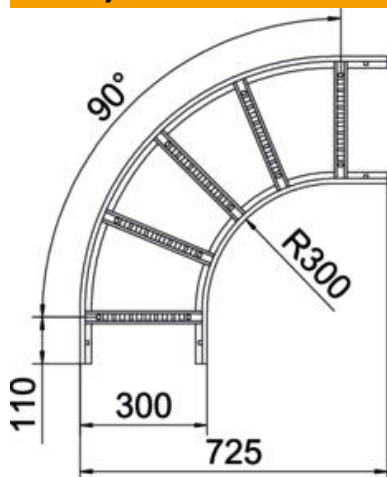

### Matični podatki

Št. artikla	6225044
Tip	LB 90 630 R3 FS
Oznaka 1	Kot 90°
Oznaka 2	za kabelsko lestev
Proizvajalec	OBO
Dimenzija	60x300
Material	Jeklo
Površina	neprekinjeno cinkano v ognju
Standard površine	DIN EN 10346
Najmanjša enota VK	1
Količinska enota	kos
Teža	318,3 kg
Enota teže	kg/100 kos

### Dimenzije

Širina	300 mm
Višina	60 mm
Mera B	300 mm
Mera R	300 mm

### Tehnični podatki

Odcep (kotnik)	90°
Izvedba prečk	Profil, perforiran
Izvedba stranskega prečnika	ploščati profil
Izvedba spojke	brez spojke
Ohranitev delovanja naprav	ne
Sprememba smeri	vodoravno
Nerjavno jeklo, luženo	ne
gibljivo	ne
Stranska perforacija	ne
Izvedba za daljše razpone	ne
Debelina prečnika	1,5 mm