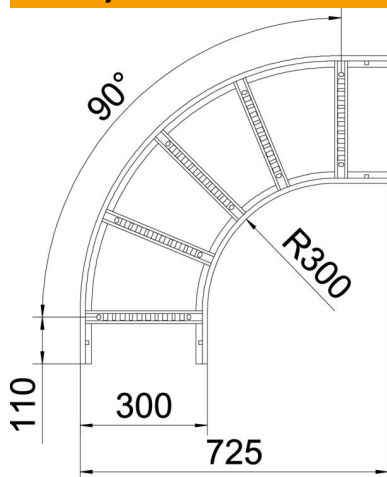

### Matični podatki

Št. artikla	6225064
Tip	LB 90 630 R3 FT
Oznaka 1	Kot 90°
Oznaka 2	za kabelsko lestev
Proizvajalec	OBO
Dimenzija	60x300
Material	Jeklo
Površina	vroče pocinkano
Standard površine	DIN EN ISO 1461
Najmanjša enota VK	1
Količinska enota	kos
Teža	338,5 kg
Enota teže	kg/100 kos

### Dimenzije

Širina	300 mm
Višina	60 mm
Mera B	300 mm
Mera R	300 mm

### Tehnični podatki

Odcep (kotnik)	90°
Izvedba prečk	Profil, perforiran
Izvedba stranskega prečnika	ploščati profil
Izvedba spojke	brez spojke
Ohranitev delovanja naprav	ne
Sprememba smeri	vodoravno
Nerjavno jeklo, luženo	ne
gibljivo	ne
Stranska perforacija	ne
Izvedba za daljše razpone	ne
Debelina prečnika	1,5 mm