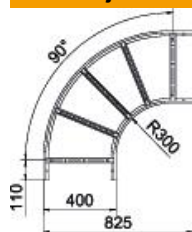

### Matični podatki

Št. artikla	6225086
Tip	LB 90 640 R3 A2
Oznaka 1	Kot 90°
Oznaka 2	za kabelsko lestev
Proizvajalec	OBO
Dimenzija	60x400
Material	Nerjaveče jeklo 1.4301
Površina	surovo, naknadno obdelano
Standard površine	
Najmanjša enota VK	1
Količinska enota	kos
Teža	373,4 kg
Enota teže	kg/100 kos

### Dimenzije

Širina	400 mm
Višina	60 mm
Mera B	400 mm
Mera R	400 mm