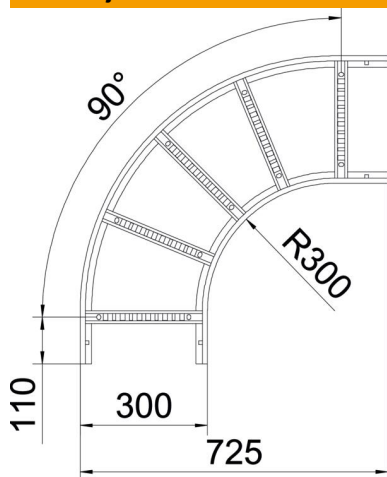

### Matični podatki

Št. artikla	6225106
Tip	LB 90 640 R3 A4
Oznaka 1	Kot 90°
Oznaka 2	za kabelsko lestev
Proizvajalec	OBO
Dimenzija	60x400
Material	Nerjaveče legirano jeklo 1.4571
Površina	surovo, naknadno obdelano
Standard površine	
Najmanjša enota VK	1
Količinska enota	kos
Teža	378,2 kg
Enota teže	kg/100 kos

### Dimenzije

Širina	400 mm
Višina	60 mm
Mera B	400 mm
Mera R	400 mm

### Tehnični podatki

Odcep (kotnik)	90°
Izvedba prečk	Profil, perforiran
Izvedba stranskega prečnika	ploščati profil
Izvedba spojke	brez spojke
Ohranitev delovanja naprav	ne
Sprememba smeri	vodoravno
Nerjavno jeklo, luženo	ne
gibljivo	ne
Stranska perforacija	ne
Izvedba za daljše razpone	ne
Debelina prečnika	1,5 mm