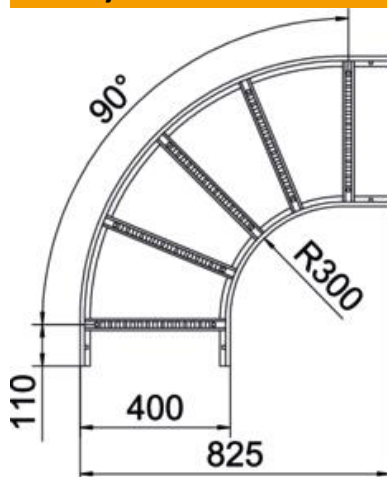

Tehnicni list

90-stopinjski lok 60 FS

Št. artikla: 6225046

Lok 90°, vodoraven, s privarjeno prečko za vse tipe kabelskih lestev z višino stranice 60 mm.
Spojke je treba sorazmerno naročiti posebej.

St Jeklo

FS neprekinjeno cinkano v ognju

Matični podatki

Št. artikla	6225046
Tip	LB 90 640 R3 FS
Oznaka 1	Kot 90°
Oznaka 2	za kabelsko lestev
Proizvajalec	OBO
Dimenzija	60x400
Material	Jeklo
Površina	neprekinjeno cinkano v ognju
Standard površine	DIN EN 10346
Najmanjša enota VK	1
Količinska enota	kos
Teža	368,7 kg
Enota teže	kg/100 kos

Tehnicni list

90-stopinjski lok 60 FS

Št. artikla: 6225046

Dimenzije

Širina	400 mm
Višina	60 mm
Mera B	400 mm
Mera R	400 mm

Tehnični podatki

Odcep (kotnik)	90°
Izvedba prečk	Profil, perforiran
Izvedba stranskega prečnika	ploščati profil
Izvedba spojke	brez spojke
Ohranitev delovanja naprav	ne
Sprememba smeri	vodoravno
Nerjavno jeklo, luženo	ne
gibljivo	ne
Stranska perforacija	ne
Izvedba za daljše razpone	ne
Debelina prečnika	1,5 mm