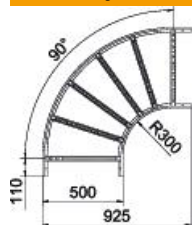

2B surovo, naknadno obdelano

Matični podatki

Št. artikla	6225088
Tip	LB 90 650 R3 A2
Oznaka 1	Kot 90°
Oznaka 2	za kabelsko lestev
Proizvajalec	OBO
Dimenzija	60x500
Material	Nerjaveče jeklo 1.4301
Površina	surovo, naknadno obdelano
Standard površine	
Najmanjša enota VK	1
Količinska enota	kos
Teža	458,6 kg
Enota teže	kg/100 kos

Tehnicni list

90-stopinjski lok 60 A2

Št. artikla: 6225088

Dimenzije

Širina	500 mm
Višina	60 mm
Mera B	500 mm
Mera R	500 mm

Tehnični podatki

Odcep (kotnik)	90°
Izvedba prečk	Profil, perforiran
Izvedba stranskega prečnika	ploščati profil
Izvedba spojke	brez spojke
Ohranitev delovanja naprav	ne
Sprememba smeri	vodoravno
Nerjavno jeklo, luženo	ne
gibljivo	ne
Stranska perforacija	ne
Izvedba za daljše razpone	ne
Debelina prečnika	1,5 mm