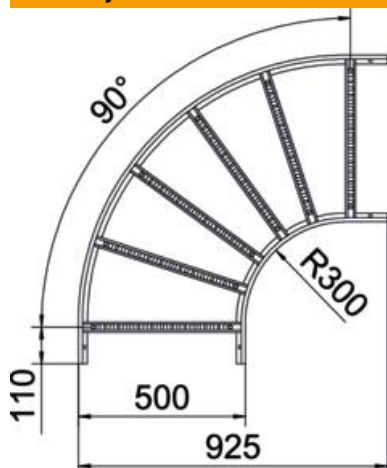

### Matični podatki

Št. artikla	6225108
Tip	LB 90 650 R3 A4
Oznaka 1	Kot 90°
Oznaka 2	za kabelsko lestev
Proizvajalec	OBO
Dimenzija	60x500
Material	Nerjaveče legirano jeklo 1.4571
Površina	surovo, naknadno obdelano
Standard površine	
Najmanjša enota VK	1
Količinska enota	kos
Teža	458,6 kg
Enota teže	kg/100 kos

### Dimenzije

Širina	500 mm
Višina	60 mm
Mera B	500 mm
Mera R	500 mm

### Tehnični podatki

Odcep (kotnik)	90°
Izvedba prečk	Profil, perforiran
Izvedba stranskega prečnika	ploščati profil
Izvedba spojke	brez spojke
Ohranitev delovanja naprav	ne
Sprememba smeri	vodoravno
Nerjavno jeklo, luženo	ne
gibljivo	ne
Stranska perforacija	ne
Izvedba za daljše razpone	ne
Debelina prečnika	1,5 mm