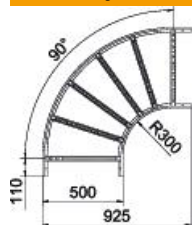

FS neprekinjeno cinkano v ognju

Matični podatki

Št. artikla	6225048
Tip	LB 90 650 R3 FS
Oznaka 1	Kot 90°
Oznaka 2	za kabelsko lestev
Proizvajalec	OBO
Dimenzija	60x500
Material	Jeklo
Površina	neprekinjeno cinkano v ognju
Standard površine	DIN EN 10346
Najmanjša enota VK	1
Količinska enota	kos
Teža	458,6 kg
Enota teže	kg/100 kos

Tehnicni list

90-stopinjski lok 60 FS

Št. artikla: 6225048

Dimenzije

Širina	500 mm
Višina	60 mm
Mera B	500 mm
Mera R	500 mm

Tehnični podatki

Odcep (kotnik)	90°
Izvedba prečk	Profil, perforiran
Izvedba stranskega prečnika	ploščati profil
Izvedba spojke	brez spojke
Ohranitev delovanja naprav	ne
Sprememba smeri	vodoravno
Nerjavno jeklo, luženo	ne
gibljivo	ne
Stranska perforacija	ne
Izvedba za daljše razpone	ne
Debelina prečnika	1,5 mm