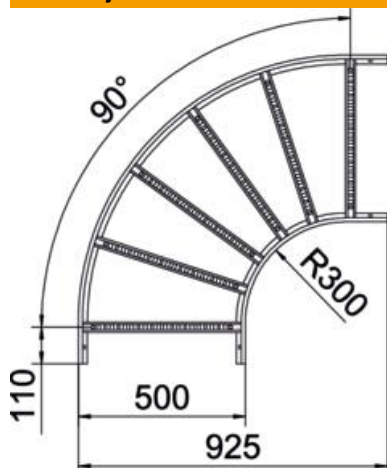

Tehnicni list

90-stopinjski lok 60 FT

Št. artikla: 6225068

Lok 90°, vodoraven, s privarjeno prečko za vse tipe kabelskih lestev z višino stranice 60 mm.
Spojke je treba sorazmerno naročiti posebej.

St Jeklo

FT vroče pocinkano

Matični podatki

Št. artikla	6225068
Tip	LB 90 650 R3 FT
Oznaka 1	Kot 90°
Oznaka 2	za kabelsko lestev
Proizvajalec	OBO
Dimenzija	60x500
Material	Jeklo
Površina	vroče pocinkano
Standard površine	DIN EN ISO 1461
Najmanjša enota VK	1
Količinska enota	kos
Teža	492,6 kg
Enota teže	kg/100 kos

Tehnicni list

90-stopinjski lok 60 FT

Št. artikla: 6225068

Dimenzije

Širina	500 mm
Višina	60 mm
Mera B	500 mm
Mera R	500 mm

Tehnični podatki

Odcep (kotnik)	90°
Izvedba prečk	Profil, perforiran
Izvedba stranskega prečnika	ploščati profil
Izvedba spojke	brez spojke
Ohranitev delovanja naprav	ne
Sprememba smeri	vodoravno
Nerjavno jeklo, luženo	ne
gibljivo	ne
Stranska perforacija	ne
Izvedba za daljše razpone	ne
Debelina prečnika	1,5 mm