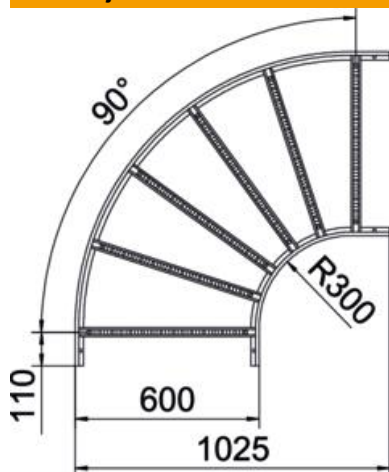

Tehnicni list

90-stopinjski lok 60 A2

Št. artikla: 6225090

Lok 90°, vodoraven, s privarjeno prečko za vse tipe kabelskih lestev z višino stranice 60 mm.
Spojke je treba sorazmerno naročiti posebej.

A2 Nerjaveče jeklo 1.4301

2B surovo, naknadno obdelano

Matični podatki

Št. artikla	6225090
Tip	LB 90 660 R3 A2
Oznaka 1	Kot 90°
Oznaka 2	za kabelsko lestev
Proizvajalec	OBO
Dimenzija	60x600
Material	Nerjaveče jeklo 1.4301
Površina	surovo, naknadno obdelano
Standard površine	
Najmanjša enota VK	1
Količinska enota	kos
Teža	524,6 kg
Enota teže	kg/100 kos

Tehnicni list

90-stopinjski lok 60 A2

Št. artikla: 6225090

Dimenzije

Širina	600 mm
Višina	60 mm
Mera B	600 mm
Mera R	600 mm

Tehnični podatki

Odcep (kotnik)	90°
Izvedba prečk	Profil, perforiran
Izvedba stranskega prečnika	ploščati profil
Izvedba spojke	brez spojke
Ohranitev delovanja naprav	ne
Sprememba smeri	vodoravno
Nerjavno jeklo, luženo	ne
gibljivo	ne
Stranska perforacija	ne
Izvedba za daljše razpone	ne
Debelina prečnika	1,5 mm