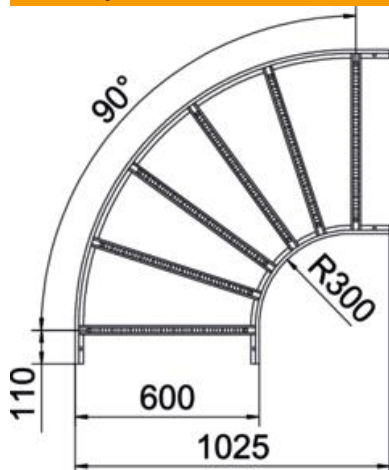

Tehnicni list

90-stopinjski lok 60 FT

Št. artikla: 6225070

Lok 90°, vodoraven, s privarjeno prečko za vse tipe kabelskih lestev z višino stranice 60 mm.
Spojke je treba sorazmerno naročiti posebej.

St Jeklo

FT vroče pocinkano

Matični podatki

Št. artikla	6225070
Tip	LB 90 660 R3 FT
Oznaka 1	Kot 90°
Oznaka 2	za kabelsko lestev
Proizvajalec	OBO
Dimenzija	60x600
Material	Jeklo
Površina	vroče pocinkano
Standard površine	DIN EN ISO 1461
Najmanjša enota VK	1
Količinska enota	kos
Teža	562,7 kg
Enota teže	kg/100 kos

Tehnicni list

90-stopinjski lok 60 FT

Št. artikla: 6225070

Dimenzije

Širina	600 mm
Višina	60 mm
Mera B	600 mm
Mera R	600 mm

Tehnični podatki

Odcep (kotnik)	90°
Izvedba prečk	Profil, perforiran
Izvedba stranskega prečnika	ploščati profil
Izvedba spojke	brez spojke
Ohranitev delovanja naprav	ne
Sprememba smeri	vodoravno
Nerjavno jeklo, luženo	ne
gibljivo	ne
Stranska perforacija	ne
Izvedba za daljše razpone	ne
Debelina prečnika	1,5 mm