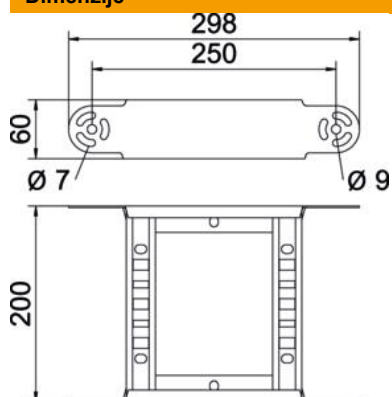

Matični podatki

Št. artikla	6225450
Tip	LGBE 620 FS
Oznaka 1	Zglobno koleno
Oznaka 2	za kabelsko lestev
Proizvajalec	OBO
Dimenzija	60x200
Material	Jeklo
Površina	neprekinjeno cinkano v ognju
Standard površine	DIN EN 10346
Najmanjša enota VK	1
Količinska enota	kos
Teža	84 kg
Enota teže	kg/100 kos

Tehnicni list

Element zglobnega kolena 60 FS

Št. artikla: 6225450

Dimenzije

Širina	200 mm
Višina	60 mm
Mera B	200 mm
Mera R	200 mm

Tehnični podatki

Odcep (kotnik)	nastavljiv
Izvedba prečk	Profil, perforiran
Izvedba stranskega prečnika	ploščati profil
Izvedba spojke	integrirana spojka
Ohranitev delovanja naprav	ne
Sprememba smeri	navpično dvigajoče se/padajoče
Nerjavno jeklo, luženo	ne
gibljivo	ne
Štranska perforacija	ne
Izvedba za daljše razpone	ne
Debelina prečnika	1,5 mm