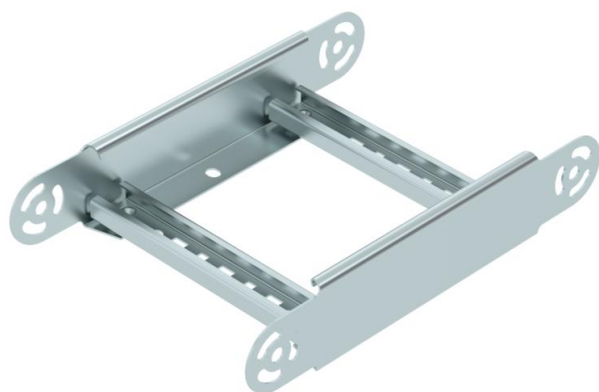

Tehnicni list

Element zglobnega kolena 60 FS

Št. artikla: 6225450

Element zglobnega kolena s privarjeno prečko za uporabo pri tipih kabelskih lestev z višino stranice 60 mm.

CE

St Jeklo

FS neprekinjeno cinkano v ognju

Matični podatki

Št. artikla	6225450
Tip	LGBE 620 FS
Oznaka 1	Zglobno koleno
Oznaka 2	za kabelsko lestev
Proizvajalec	OBO
Dimenzija	60x200
Material	Jeklo
Površina	neprekinjeno cinkano v ognju
Standard površine	DIN EN 10346
Najmanjša enota VK	1
Količinska enota	kos
Teža	84 kg
Enota teže	kg/100 kos

Tehnicni list

Element zglobnega kolena 60 FS

Št. artikla: 6225450

Dimenzije

Širina	200 mm
Višina	60 mm
Mera B	200 mm
Mera R	200 mm

Tehnični podatki

Odcep (kotnik)	nastavljiv
Izvedba prečk	Profil, perforiran
Izvedba stranskega prečnika	ploščati profil
Izvedba spojke	integrirana spojka
Ohranitev delovanja naprav	ne
Sprememba smeri	navpično dvigajoče se/padajoče
Nerjavno jeklo, luženo	ne
gibljivo	ne
Štranska perforacija	ne
Izvedba za daljše razpone	ne
Debelina prečnika	1,5 mm