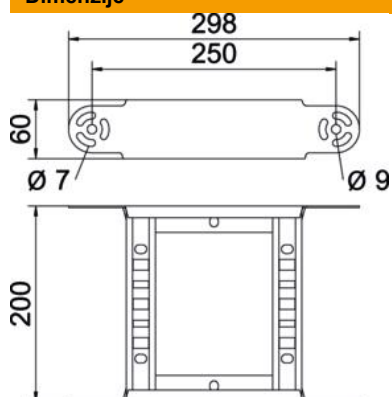

### Matični podatki

Št. artikla	6225470
Tip	LGBE 620 FT
Oznaka 1	Zglobno koleno
Oznaka 2	za kabelsko lestev
Proizvajalec	OBO
Dimenzija	60x200
Material	Jeklo
Površina	vroče pocinkano
Standard površine	DIN EN ISO 1461
Najmanjša enota VK	1
Količinska enota	kos
Teža	89 kg
Enota teže	kg/100 kos

### Dimenzije

Širina	200 mm
Višina	60 mm
Mera B	200 mm
Mera R	200 mm

### Tehnični podatki

Odcep (kotnik)	nastavljiv
Izvedba prečk	Profil, perforiran
Izvedba stranskega prečnika	ploščati profil
Izvedba spojke	integrirana spojka
Ohranitev delovanja naprav	ne
Sprememba smeri	navpično dvigajoče se/padajoče
Nerjavno jeklo, luženo	ne
gibljivo	ne
Štranska perforacija	ne
Izvedba za daljše razpone	ne
Debelina prečnika	1,5 mm