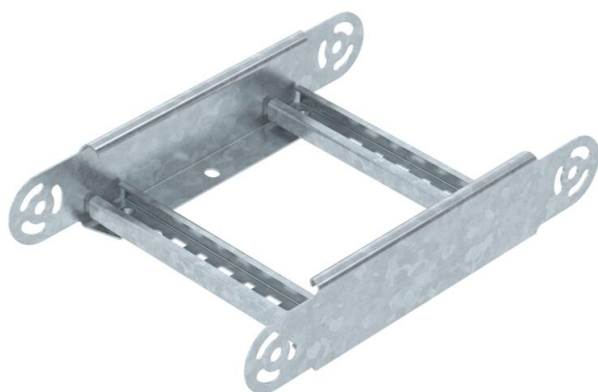

## Element zglobnega kolena 60 FT

Št. artikla: 6225470

Element zglobnega kolena s privarjeno prečko za uporabo pri tipih kabelskih lestev z višino stranice 60 mm.

CE

**St** Jeklo

**FT** vroče pocinkano

### Matični podatki

Št. artikla	6225470
Tip	LGBE 620 FT
Oznaka 1	Zglobno koleno
Oznaka 2	za kabelsko lestev
Proizvajalec	OBO
Dimenzija	60x200
Material	Jeklo
Površina	vroče pocinkano
Standard površine	DIN EN ISO 1461
Najmanjša enota VK	1
Količinska enota	kos
Teža	89 kg
Enota teže	kg/100 kos

### Dimenzije

Širina	200 mm
Višina	60 mm
Mera B	200 mm
Mera R	200 mm

### Tehnični podatki

Odcep (kotnik)	nastavljiv
Izvedba prečk	Profil, perforiran
Izvedba stranskega prečnika	ploščati profil
Izvedba spojke	integrirana spojka
Ohranitev delovanja naprav	ne
Sprememba smeri	navpično dvigajoče se/padajoče
Nerjavno jeklo, luženo	ne
gibljivo	ne
Štranska perforacija	ne
Izvedba za daljše razpone	ne
Debelina prečnika	1,5 mm