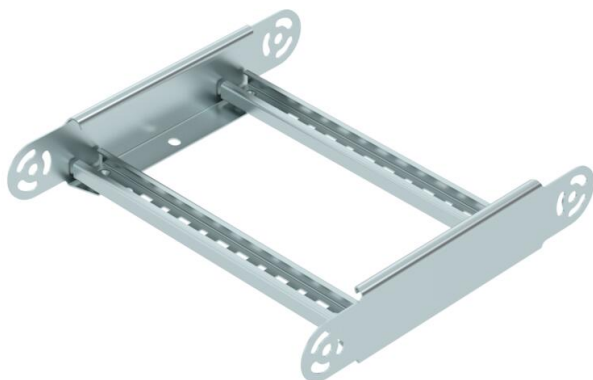

Tehnicni list

Element zglobnega kolena 60 FS

Št. artikla: 6225452

Element zglobnega kolena s privarjeno prečko za uporabo pri tipih kabelskih lestev z višino stranice 60 mm.

CE

St Jeklo

FS neprekinjeno cinkano v ognju

Matični podatki

Št. artikla	6225452
Tip	LGBE 630 FS
Oznaka 1	Zglobno koleno
Oznaka 2	za kabelsko lestev
Proizvajalec	OBO
Dimenzija	60x300
Material	Jeklo
Površina	neprekinjeno cinkano v ognju
Standard površine	DIN EN 10346
Najmanjša enota VK	1
Količinska enota	kos
Teža	97 kg
Enota teže	kg/100 kos

Tehnicni list

Element zglobnega kolena 60 FS

Št. artikla: 6225452

Dimenzije

Širina	300 mm
Višina	60 mm
Mera B	300 mm
Mera R	300 mm

Tehnični podatki

Odcep (kotnik)	nastavljiv
Izvedba prečk	Profil, perforiran
Izvedba stranskega prečnika	ploščati profil
Izvedba spojke	integrirana spojka
Ohranitev delovanja naprav	ne
Sprememba smeri	navpično dvigajoče se/padajoče
Nerjavno jeklo, luženo	ne
gibljivo	ne
Stranska perforacija	ne
Izvedba za daljše razpone	ne
Debelina prečnika	1,5 mm