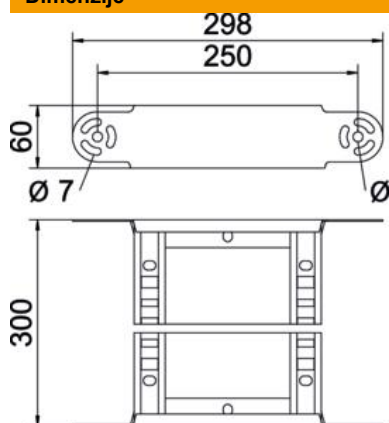

Matični podatki

Št. artikla	6225452
Tip	LGBE 630 FS
Oznaka 1	Zglobno koleno
Oznaka 2	za kabelsko lestev
Proizvajalec	OBO
Dimenzija	60x300
Material	Jeklo
Površina	neprekinjeno cinkano v ognju
Standard površine	DIN EN 10346
Najmanjša enota VK	1
Količinska enota	kos
Teža	97 kg
Enota teže	kg/100 kos

Tehnicni list

Element zglobnega kolena 60 FS

Št. artikla: 6225452

Dimenzije

Širina	300 mm
Višina	60 mm
Mera B	300 mm
Mera R	300 mm

Tehnični podatki

Odcep (kotnik)	nastavljiv
Izvedba prečk	Profil, perforiran
Izvedba stranskega prečnika	ploščati profil
Izvedba spojke	integrirana spojka
Ohranitev delovanja naprav	ne
Sprememba smeri	navpično dvigajoče se/padajoče
Nerjavno jeklo, luženo	ne
gibljivo	ne
Stranska perforacija	ne
Izvedba za daljše razpone	ne
Debelina prečnika	1,5 mm