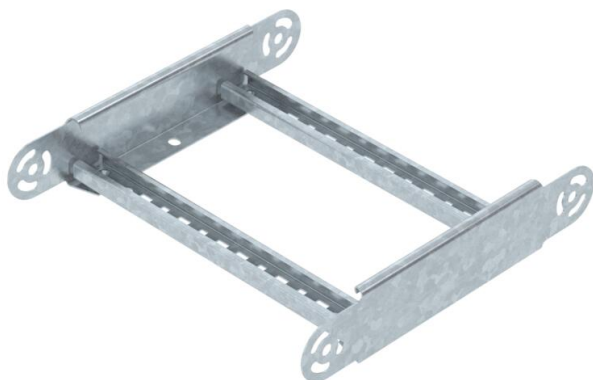

Tehnicni list

Element zglobnega kolena 60 FT

Št. artikla: 6225472

Element zglobnega kolena s privarjeno prečko za uporabo pri tipih kabelskih lestev z višino stranice 60 mm.

CE

St Jeklo

FT vroče pocinkano

Matični podatki

Št. artikla	6225472
Tip	LGBE 630 FT
Oznaka 1	Zglobno koleno
Oznaka 2	za kabelsko lestev
Proizvajalec	OBO
Dimenzija	60x300
Material	Jeklo
Površina	vroče pocinkano
Standard površine	DIN EN ISO 1461
Najmanjša enota VK	1
Količinska enota	kos
Teža	102,6 kg
Enota teže	kg/100 kos

Tehnicni list

Element zglobnega kolena 60 FT

Št. artikla: 6225472

Dimenzije

Širina	300 mm
Višina	60 mm
Mera B	300 mm
Mera R	300 mm

Tehnični podatki

Odcep (kotnik)	nastavljiv
Izvedba prečk	Profil, perforiran
Izvedba stranskega prečnika	ploščati profil
Izvedba spojke	integrirana spojka
Ohranitev delovanja naprav	ne
Sprememba smeri	navpično dvigajoče se/padajoče
Nerjavno jeklo, luženo	ne
gibljivo	ne
Štraska perforacija	ne
Izvedba za daljše razpone	ne
Debelina prečnika	1,5 mm