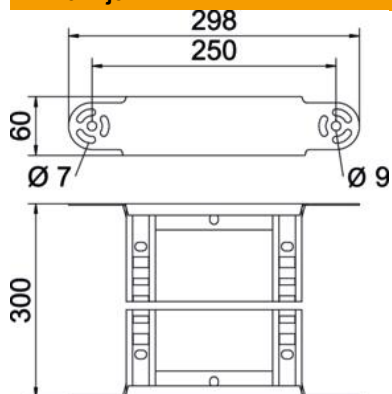

Št. artikla	6225472
Tip	LGBE 630 FT
Oznaka 1	Zglobno koleno
Oznaka 2	za kabelsko lestev
Proizvajalec	OBO
Dimenzija	60x300
Material	Jeklo
Površina	vroče pocinkano
Standard površine	DIN EN ISO 1461
Najmanjša enota VK	1
Količinska enota	kos
Teža	102,6 kg
Enota teže	kg/100 kos

Tehnicni list

Element zglobnega kolena 60 FT

Št. artikla: 6225472

Dimenzije

Širina	300 mm
Višina	60 mm
Mera B	300 mm
Mera R	300 mm

Tehnični podatki

Odcep (kotnik)	nastavljiv
Izvedba prečk	Profil, perforiran
Izvedba stranskega prečnika	ploščati profil
Izvedba spojke	integrirana spojka
Ohranitev delovanja naprav	ne
Sprememba smeri	navpično dvigajoče se/padajoče
Nerjavno jeklo, luženo	ne
gibljivo	ne
Štraska perforacija	ne
Izvedba za daljše razpone	ne
Debelina prečnika	1,5 mm