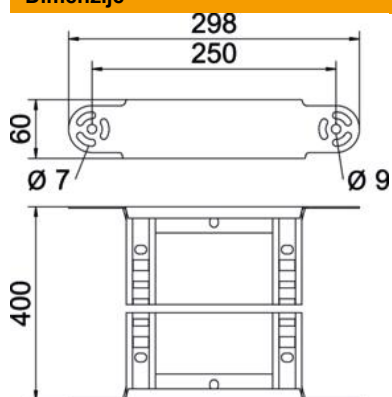

### Matični podatki

Št. artikla	6225454
Tip	LGBE 640 FS
Oznaka 1	Zglobno koleno
Oznaka 2	za kabelsko lestev
Proizvajalec	OBO
Dimenzija	60x400
Material	Jeklo
Površina	neprekinjeno cinkano v ognju
Standard površine	DIN EN 10346
Najmanjša enota VK	1
Količinska enota	kos
Teža	109,9 kg
Enota teže	kg/100 kos

### Dimenzije

Širina	400 mm
Višina	60 mm
Mera B	400 mm
Mera R	400 mm

### Tehnični podatki

Odcep (kotnik)	nastavljiv
Izvedba prečk	Profil, perforiran
Izvedba stranskega prečnika	ploščati profil
Izvedba spojke	integrirana spojka
Ohranitev delovanja naprav	ne
Sprememba smeri	navpično dvigajoče se/padajoče
Nerjavno jeklo, luženo	ne
gibljivo	ne
Štraska perforacija	ne
Izvedba za daljše razpone	ne
Debelina prečnika	1,5 mm