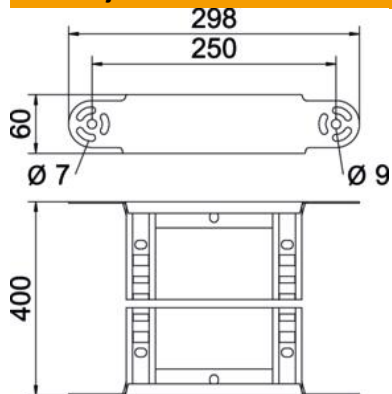

### Matični podatki

Št. artikla	6225474
Tip	LGBE 640 FT
Oznaka 1	Zglobno koleno
Oznaka 2	za kabelsko lestev
Proizvajalec	OBO
Dimenzija	60x400
Material	Jeklo
Površina	vroče pocinkano
Standard površine	DIN EN ISO 1461
Najmanjša enota VK	1
Količinska enota	kos
Teža	116,4 kg
Enota teže	kg/100 kos

### Dimenzije

Širina	400 mm
Višina	60 mm
Mera B	400 mm
Mera R	400 mm

### Tehnični podatki

Odcep (kotnik)	nastavljiv
Izvedba prečk	Profil, perforiran
Izvedba stranskega prečnika	ploščati profil
Izvedba spojke	integrirana spojka
Ohranitev delovanja naprav	ne
Sprememba smeri	navpično dvigajoče se/padajoče
Nerjavno jeklo, luženo	ne
gibljivo	ne
Štraska perforacija	ne
Izvedba za daljše razpone	ne
Debelina prečnika	1,5 mm