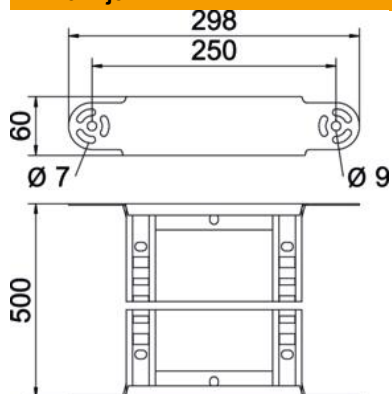

Matični podatki

Št. artikla	6225456
Tip	LGBE 650 FS
Oznaka 1	Zglobno koleno
Oznaka 2	za kabelsko lestev
Proizvajalec	OBO
Dimenzija	60x500
Material	Jeklo
Površina	neprekinjeno cinkano v ognju
Standard površine	DIN EN 10346
Najmanjša enota VK	1
Količinska enota	kos
Teža	122,9 kg
Enota teže	kg/100 kos

Tehnicni list

Element zglobnega kolena 60 FS

Št. artikla: 6225456

Dimenzije

Širina	500 mm
Višina	60 mm
Mera B	500 mm
Mera R	500 mm

Tehnični podatki

Odcep (kotnik)	nastavljiv
Izvedba prečk	Profil, perforiran
Izvedba stranskega prečnika	ploščati profil
Izvedba spojke	integrirana spojka
Ohranitev delovanja naprav	ne
Sprememba smeri	navpično dvigajoče se/padajoče
Nerjavno jeklo, luženo	ne
gibljivo	ne
Štraska perforacija	ne
Izvedba za daljše razpone	ne
Debelina prečnika	1,5 mm