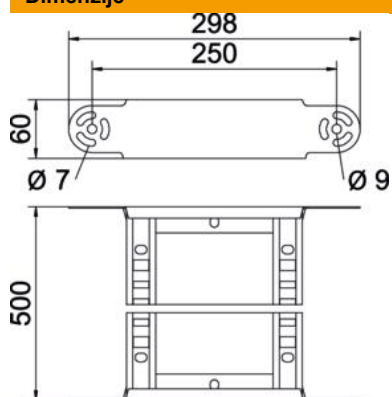

Št. artikla	6225476
Tip	LGBE 650 FT
Oznaka 1	Zglobno koleno
Oznaka 2	za kabelsko lestev
Proizvajalec	OBO
Dimenzija	60x500
Material	Jeklo
Površina	vroče pocinkano
Standard površine	DIN EN ISO 1461
Najmanjša enota VK	1
Količinska enota	kos
Teža	130,2 kg
Enota teže	kg/100 kos

Tehnicni list

Element zglobnega kolena 60 FT

Št. artikla: 6225476

Dimenzije

Širina	500 mm
Višina	60 mm
Mera B	500 mm
Mera R	500 mm

Tehnični podatki

Odcep (kotnik)	nastavljiv
Izvedba prečk	Profil, perforiran
Izvedba stranskega prečnika	ploščati profil
Izvedba spojke	integrirana spojka
Ohranitev delovanja naprav	ne
Sprememba smeri	navpično dvigajoče se/padajoče
Nerjavno jeklo, luženo	ne
gibljivo	ne
Štranska perforacija	ne
Izvedba za daljše razpone	ne
Debelina prečnika	1,5 mm