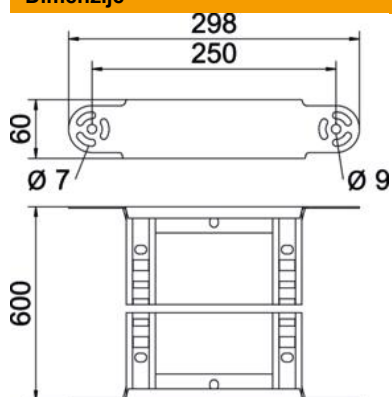

Matični podatki

Št. artikla	6225458
Tip	LGBE 660 FS
Oznaka 1	Zglobno koleno
Oznaka 2	za kabelsko lestev
Proizvajalec	OBO
Dimenzija	60x600
Material	Jeklo
Površina	neprekinjeno cinkano v ognju
Standard površine	DIN EN 10346
Najmanjša enota VK	1
Količinska enota	kos
Teža	135,9 kg
Enota teže	kg/100 kos

Tehnicni list

Element zglobnega kolena 60 FS

Št. artikla: 6225458

Dimenzije

Širina	600 mm
Višina	60 mm
Mera B	600 mm
Mera R	600 mm

Tehnični podatki

Odcep (kotnik)	nastavljiv
Izvedba prečk	Profil, perforiran
Izvedba stranskega prečnika	ploščati profil
Izvedba spojke	integrirana spojka
Ohranitev delovanja naprav	ne
Sprememba smeri	navpično dvigajoče se/padajoče
Nerjavno jeklo, luženo	ne
gibljivo	ne
Štraska perforacija	ne
Izvedba za daljše razpone	ne
Debelina prečnika	1,5 mm