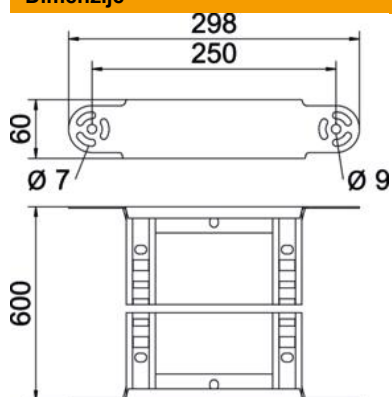

Št. artikla	6225478
Tip	LGBE 660 FT
Oznaka 1	Zglobno koleno
Oznaka 2	za kabelsko lestev
Proizvajalec	OBO
Dimenzija	60x600
Material	Jeklo
Površina	vroče pocinkano
Standard površine	DIN EN ISO 1461
Najmanjša enota VK	1
Količinska enota	kos
Teža	144 kg
Enota teže	kg/100 kos

Tehnicni list

Element zglobnega kolena 60 FT

Št. artikla: 6225478

Dimenzije

Širina	600 mm
Višina	60 mm
Mera B	600 mm
Mera R	600 mm

Tehnični podatki

Odcep (kotnik)	nastavljiv
Izvedba prečk	Profil, perforiran
Izvedba stranskega prečnika	ploščati profil
Izvedba spojke	integrirana spojka
Ohranitev delovanja naprav	ne
Sprememba smeri	navpično dvigajoče se/padajoče
Nerjavno jeklo, luženo	ne
gibljivo	ne
Štraska perforacija	ne
Izvedba za daljše razpone	ne
Debelina prečnika	1,5 mm