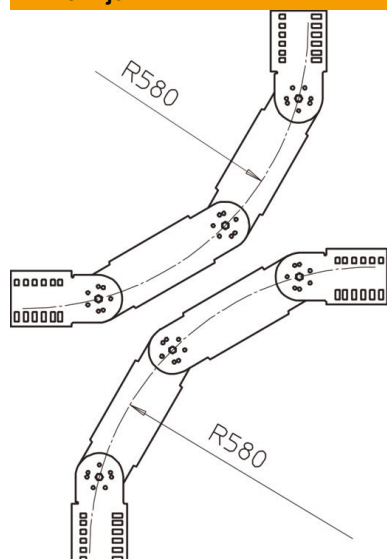

Tehnicni list

Zglobno koleno, navpično 110 FT

Št. artikla: 6218938

Zglobno koleno 90°, navpično, za vse tipe kabelskih lestev z višino stranice 110 mm.
Oblikovanec je dobavljen v nemontiranem stanju, vključno z zglobnimi spojkami in ustrezno količino vijakov.

St Jeklo

FT vroče pocinkano

Matični podatki

Št. artikla	6218938
Tip	LGBV 112 VS FT
Oznaka 1	Zglobno koleno
Oznaka 2	vertikalno, z VS-prečko
Proizvajalec	OBO
Dimenzija	110x200
Material	Jeklo
Površina	vroče pocinkano
Standard površine	DIN EN ISO 1461
Najmanjša enota VK	1
Količinska enota	kos
Teža	426 kg
Enota teže	kg/100 kos

Tehnicni list

Zglobno koleno, navpično 110 FT

Št. artikla: 6218938

Dimenzije

Širina	200 mm
Višina	110 mm

Tehnični podatki

Izvedba prečk	Profil, neperforiran
Izvedba stranskega prečnika	ploščati profil
Ohranitev delovanja naprav	ne
Nerjavno jeklo, luženo	ne
gibljivo	da
Stranska perforacija	ne
Izvedba za daljše razpone	ne
Debelina prečnika	1,5 mm