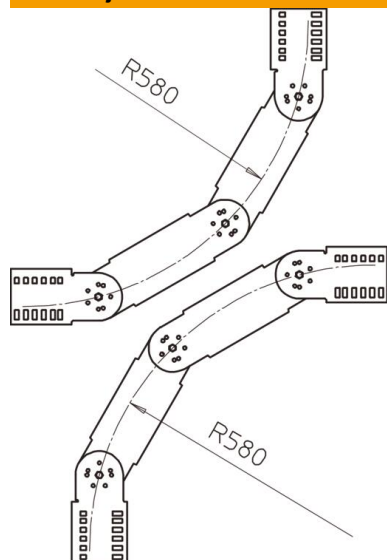

Tehnicni list

Zglobno koleno, navpično 110 FS

Št. artikla: 6218830

Zglobno koleno 90°, navpično, za vse tipe kabelskih lestev z višino stranice 110 mm.
Oblikovanec je dobavljen v nemontiranem stanju, vključno z zglobnimi spojkami in ustrezno količino vijakov.

St Jeklo

FS neprekinjeno cinkano v ognju

Matični podatki

Št. artikla	6218830
Tip	LGBV 113 VS FS
Oznaka 1	Zglobno koleno
Oznaka 2	vertikalno, z VS-prečko
Proizvajalec	OBO
Dimenzija	110x300
Material	Jeklo
Površina	neprekinjeno cinkano v ognju
Standard površine	DIN EN 10346
Najmanjša enota VK	1
Količinska enota	kos
Teža	431 kg
Enota teže	kg/100 kos

Tehnicni list

Zglobno koleno, navpično 110 FS

Št. artikla: 6218830

Dimenzije

Širina	300 mm
Višina	110 mm

Tehnični podatki

Odcep (kotnik)	90°
Izvedba prečk	Profil, neperforiran
Izvedba stranskega prečnika	ploščati profil
Ohranitev delovanja naprav	ne
Nerjavno jeklo, luženo	ne
gibljivo	da
Stranska perforacija	ne
Izvedba za daljše razpone	ne
Debelina prečnika	1,5 mm