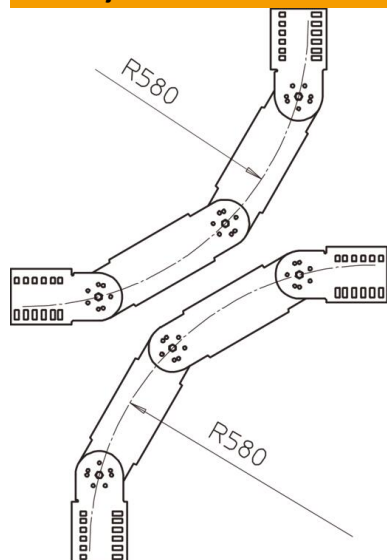

Tehnicni list

Zglobno koleno, navpično 110 FT

Št. artikla: 6218946

Zglobno koleno 90°, navpično, za vse tipe kabelskih lestev z višino stranice 110 mm.
Oblikovanec je dobavljen v nemontiranem stanju, vključno z zglobnimi spojkami in ustrezno količino vijakov.

St Jeklo

FT vroče pocinkano

Matični podatki

Št. artikla	6218946
Tip	LGBV 113 VS FT
Oznaka 1	Zglobno koleno
Oznaka 2	vertikalno, z VS-prečko
Proizvajalec	OBO
Dimenzija	110x300
Material	Jeklo
Površina	vroče pocinkano
Standard površine	DIN EN ISO 1461
Najmanjša enota VK	1
Količinska enota	kos
Teža	457 kg
Enota teže	kg/100 kos

Tehnicni list

Zglobno koleno, navpično 110 FT

Št. artikla: 6218946

Dimenzije

Širina	300 mm
Višina	110 mm

Tehnični podatki

Izvedba prečk	Profil, neperforiran
Izvedba stranskega prečnika	ploščati profil
Ohranitev delovanja naprav	ne
Nerjavno jeklo, luženo	ne
gibljivo	da
Stranska perforacija	ne
Izvedba za daljše razpone	ne
Debelina prečnika	1,5 mm