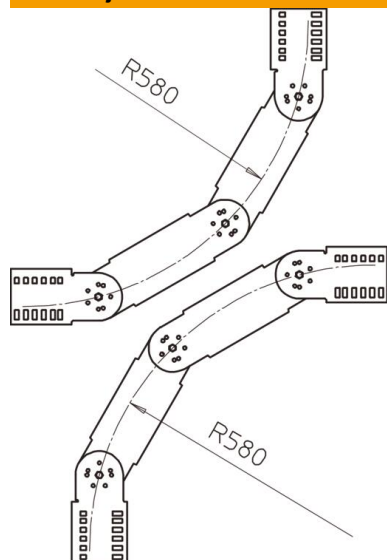

## Zglobno koleno, navpično 110 FS

Št. artikla: 6218849

Zglobno koleno 90°, navpično, za vse tipe kabelskih lestev z višino stranice 110 mm.  
Oblikovanec je dobavljen v nemontiranem stanju, vključno z zglobnimi spojkami in ustrezno količino vijakov.

### Matični podatki

Št. artikla	6218849
Tip	LGBV 114 VS FS
Oznaka 1	Zglobno koleno
Oznaka 2	vertikalno, z VS-prečko
Proizvajalec	OBO
Dimenzija	110x400
Material	Jeklo
Površina	neprekinjeno cinkano v ognju
Standard površine	DIN EN 10346
Najmanjša enota VK	1
Količinska enota	kos
Teža	460 kg
Enota teže	kg/100 kos

### Dimenzije

Širina	400 mm
Višina	110 mm

### Tehnični podatki

Odcep (kotnik)	90°
Izvedba prečk	Profil, neperforiran
Izvedba stranskega prečnika	ploščati profil
Ohranitev delovanja naprav	ne
Nerjavno jeklo, luženo	ne
gibljivo	da
Stranska perforacija	ne
Izvedba za daljše razpone	ne
Debelina prečnika	1,5 mm