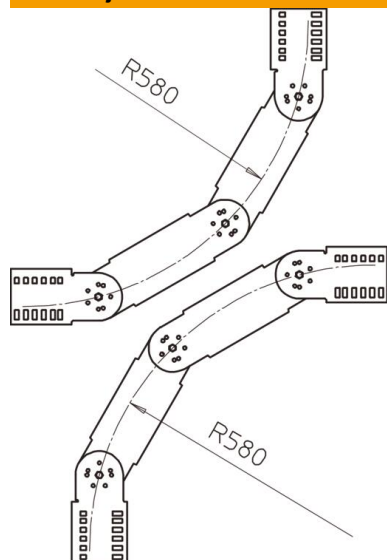

Tehnicni list

Zglobno koleno, navpično 110 FT

Št. artikla: 6218954

Zglobno koleno 90°, navpično, za vse tipe kabelskih lestev z višino stranice 110 mm.
Oblikovanec je dobavljen v nemontiranem stanju, vključno z zglobnimi spojkami in ustrezno količino vijakov.

St Jeklo

FT vroče pocinkano

Matični podatki

Št. artikla	6218954
Tip	LGBV 114 VS FT
Oznaka 1	Zglobno koleno
Oznaka 2	vertikalno, z VS-prečko
Proizvajalec	OBO
Dimenzija	110x400
Material	Jeklo
Površina	vroče pocinkano
Standard površine	DIN EN ISO 1461
Najmanjša enota VK	1
Količinska enota	kos
Teža	488 kg
Enota teže	kg/100 kos

Tehnicni list

Zglobno koleno, navpično 110 FT

Št. artikla: 6218954

Dimenzije

Širina	400 mm
Višina	110 mm

Tehnični podatki

Izvedba prečk	Profil, neperforiran
Izvedba stranskega prečnika	ploščati profil
Ohranitev delovanja naprav	ne
Nerjavno jeklo, luženo	ne
gibljivo	da
Stranska perforacija	ne
Izvedba za daljše razpone	ne
Debelina prečnika	1,5 mm