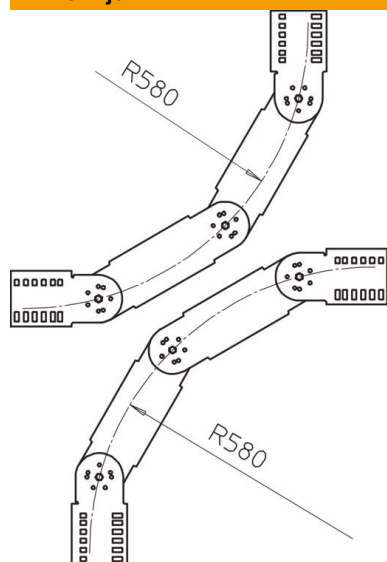

## Zglobno koleno, navpično 110 FS

Št. artikla: 6218857

Zglobno koleno 90°, navpično, za vse tipe kabelskih lestev z višino stranice 110 mm.  
Oblikovanec je dobavljen v nemontiranem stanju, vključno z zglobnimi spojkami in ustrezno količino vijakov.

### Matični podatki

Št. artikla	6218857
Tip	LGBV 115 VS FS
Oznaka 1	Zglobno koleno
Oznaka 2	vertikalno, z VS-prečko
Proizvajalec	OBO
Dimenzija	110x500
Material	Jeklo
Površina	neprekinjeno cinkano v ognju
Standard površine	DIN EN 10346
Najmanjša enota VK	1
Količinska enota	kos
Teža	489 kg
Enota teže	kg/100 kos

### Dimenzije

Širina	500 mm
Višina	110 mm

### Tehnični podatki

Odcep (kotnik)	90°
Izvedba prečk	Profil, neperforiran
Izvedba stranskega prečnika	ploščati profil
Ohranitev delovanja naprav	ne
Nerjavno jeklo, luženo	ne
gibljivo	da
Stranska perforacija	ne
Izvedba za daljše razpone	ne
Debelina prečnika	1,5 mm