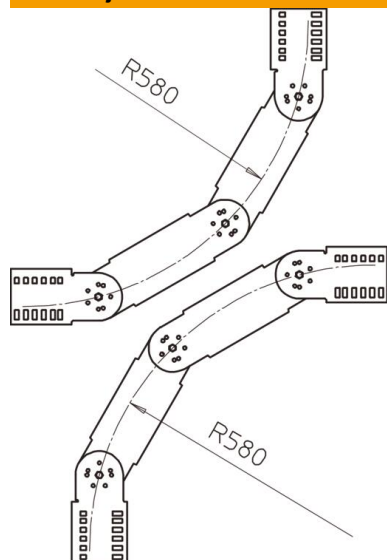

## Zglobno koleno, navpično 110 FT

Št. artikla: 6218962

Zglobno koleno 90°, navpično, za vse tipe kabelskih lestev z višino stranice 110 mm.  
Oblikovanec je dobavljen v nemontiranem stanju, vključno z zglobnimi spojkami in ustrezno količino vijakov.

### Matični podatki

Št. artikla	6218962
Tip	LGBV 115 VS FT
Oznaka 1	Zglobno koleno
Oznaka 2	vertikalno, z VS-prečko
Proizvajalec	OBO
Dimenzija	110x500
Material	Jeklo
Površina	vroče pocinkano
Standard površine	DIN EN ISO 1461
Najmanjša enota VK	1
Količinska enota	kos
Teža	519 kg
Enota teže	kg/100 kos

### Dimenzije

Širina	500 mm
Višina	110 mm

### Tehnični podatki

Izvedba prečk	Profil, neperforiran
Izvedba stranskega prečnika	ploščati profil
Ohranitev delovanja naprav	ne
Nerjavno jeklo, luženo	ne
gibljivo	da
Stranska perforacija	ne
Izvedba za daljše razpone	ne
Debelina prečnika	1,5 mm