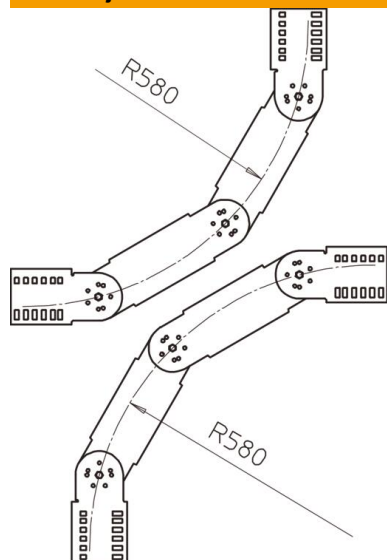

Tehnicni list

Zglobno koleno, navpično 110 FS

Št. artikla: 6218865

Zglobno koleno 90°, navpično, za vse tipe kabelskih lestev z višino stranice 110 mm.
Oblikovanec je dobavljen v nemontiranem stanju, vključno z zglobnimi spojkami in ustrezno količino vijakov.

St Jeklo

FS neprekinjeno cinkano v ognju

Matični podatki

Št. artikla	6218865
Tip	LGBV 116 VS FS
Oznaka 1	Zglobno koleno
Oznaka 2	vertikalno, z VS-prečko
Proizvajalec	OBO
Dimenzija	110x600
Material	Jeklo
Površina	neprekinjeno cinkano v ognju
Standard površine	DIN EN 10346
Najmanjša enota VK	1
Količinska enota	kos
Teža	519 kg
Enota teže	kg/100 kos

Tehnicni list

Zglobno koleno, navpično 110 FS

Št. artikla: 6218865

Dimenzije

Širina	600 mm
Višina	110 mm

Tehnični podatki

Odcep (kotnik)	90°
Izvedba prečk	Profil, neperforiran
Izvedba stranskega prečnika	ploščati profil
Ohranitev delovanja naprav	ne
Nerjavno jeklo, luženo	ne
gibljivo	da
Stranska perforacija	ne
Izvedba za daljše razpone	ne
Debelina prečnika	1,5 mm