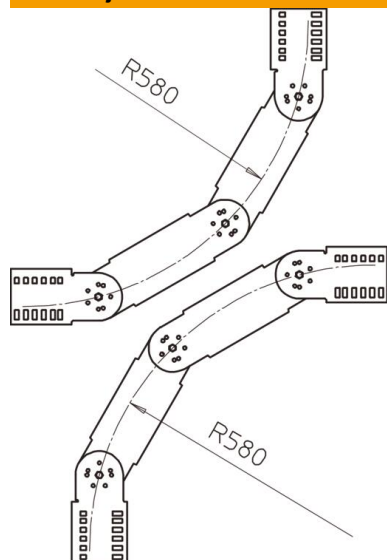

## Zglobno koleno, navpično 110 FT

Št. artikla: 6218970

Zglobno koleno 90°, navpično, za vse tipe kabelskih lestev z višino stranice 110 mm.  
Oblikovanec je dobavljen v nemontiranem stanju, vključno z zglobnimi spojkami in ustrezno količino vijakov.

### Matični podatki

Št. artikla	6218970
Tip	LGBV 116 VS FT
Oznaka 1	Zglobno koleno
Oznaka 2	vertikalno, z VS-prečko
Proizvajalec	OBO
Dimenzija	110x600
Material	Jeklo
Površina	vroče pocinkano
Standard površine	DIN EN ISO 1461
Najmanjša enota VK	1
Količinska enota	kos
Teža	540 kg
Enota teže	kg/100 kos

### Dimenzije

Širina	600 mm
Višina	110 mm

### Tehnični podatki

Izvedba prečk	Profil, neperforiran
Izvedba stranskega prečnika	ploščati profil
Ohranitev delovanja naprav	ne
Nerjavno jeklo, luženo	ne
gibljivo	da
Stranska perforacija	ne
Izvedba za daljše razpone	ne
Debelina prečnika	1,5 mm