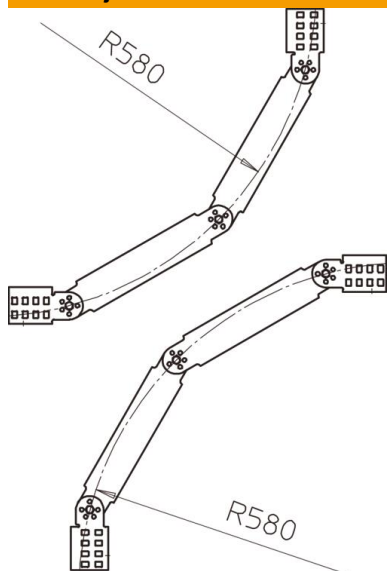

## Zglobno koleno, navpično NS 60 FT

Št. artikla: 6213138

Zglobno koleno 90°, navpično, za kableske lestve s prečko NS in višino stranice 60 mm.  
Oblikovanec je dobavljen v nemontiranem stanju, vključno z zglobnimi spojkami in ustrezno količino vijakov.  
Druge širine so na voljo po povpraševanju.

### Matični podatki

Št. artikla	6213138
Oznaka 1	Zglobno koleno
Oznaka 2	vertikalno, z NS-prečko
Proizvajalec	OBO
Dimenzija	60x200
Material	Jeklo
Površina	vroče pocinkano
Standard površine	DIN EN ISO 1461
Najmanjša enota VK	1
Količinska enota	kos
Teža	249,9 kg
Enota teže	kg/100 kos

## Dimenzije

Širina	200 mm
Višina	60 mm

## Tehnični podatki

Odcep (kotnik)	90°
Izvedba prečk	Profil, neperforiran
Izvedba stranskega prečnika	ploščati profil
Ohranitev delovanja naprav	ne
Nerjavno jeklo, luženo	ne
gibljivo	da
Stranska perforacija	ne
Izvedba za daljše razpone	ne
Debelina prečnika	1,5 mm