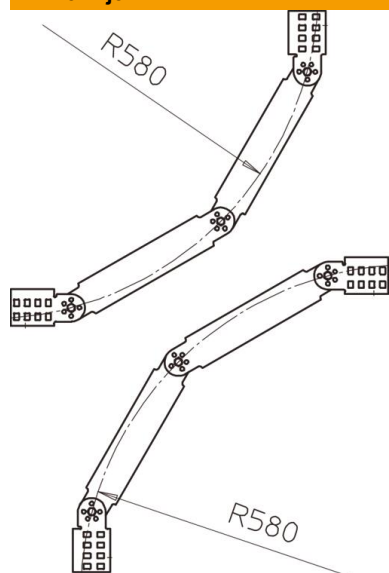

Tehnicni list

Zglobno koleno, navpično NS 60 FT

Št. artikla: 6213154

Zglobno koleno 90°, navpično, za kableske lestve s prečko NS in višino stranice 60 mm.

Oblikovanec je dobavljen v nemontiranem stanju, vključno z zglobnimi spojkami in ustrezno količino vijakov.

Druge širine so na voljo po povpraševanju.

St Jeklo

FT vroče pocinkano

Matični podatki

Št. artikla	6213154
Oznaka 1	Zglobno koleno
Oznaka 2	vertikalno, z NS-prečko
Proizvajalec	OBO
Dimenzija	60x400
Material	Jeklo
Površina	vroče pocinkano
Standard površine	DIN EN ISO 1461
Najmanjša enota VK	1
Količinska enota	kos
Teža	286,7 kg
Enota teže	kg/100 kos

Tehnicni list

Zglobno koleno, navpično NS 60 FT

Št. artikla: 6213154

Dimenzije

Širina	400 mm
Višina	60 mm

Tehnični podatki

Odcep (kotnik)	90°
Izvedba prečk	Profil, neperforiran
Izvedba stranskega prečnika	ploščati profil
Ohranitev delovanja naprav	ne
Nerjavno jeklo, luženo	ne
gibljivo	da
Stranska perforacija	ne
Izvedba za daljše razpone	ne
Debelina prečnika	1,5 mm