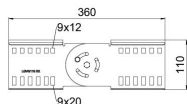

Tehnicni list

Zglobna spojka FT

Št. artikla: 6216653

Zglobne spojke kot zunanje spojke za spajanje kabelskih lestev in oblikovancev z višino stranice 110 mm in neprekinjeno perforacijo nosilca. Kotnik, navpično nastavljiv.
Neprekinjenost izenačitve potenciala je zagotovljena z vijačnim spojem.

St Jeklo

FT vroče pocinkano

Matični podatki

Št. artikla	6216653
Tip	LGVG 110 FT
Oznaka 1	Zglobna spojka
Oznaka 2	za kabelsko lestev
Proizvajalec	OBO
Dimenzija	114x360
Material	Jeklo
Površina	vroče pocinkano
Standard površine	DIN EN ISO 1461
Najmanjša enota VK	10
Količinska enota	kos
Teža	82,1 kg
Enota teže	kg/100 kos

Tehnicni list

Zglobna spojka FT

Št. artikla: 6216653

Dimenzije

Dimenzije	314x360
Dolžina	360 mm
Širina	28 mm
Višina	110 mm
Debelina pločevine	1,5 mm

Tehnični podatki

Izvedba	Vzdolžna in kotna spojka
Primerno za mrežni kanal	ne
Primerno za kabelsko lestev	da
Primerno za kabelski kanal	ne
Primerno za sistem kabelskih nosilcev višine	110 mm
Zglobna spojka, vodoravna	ne
Zglobna spojka, navpična	da
Nerjavno jeklo, luženo	ne
Vrsta povezave	Vijačna spojka