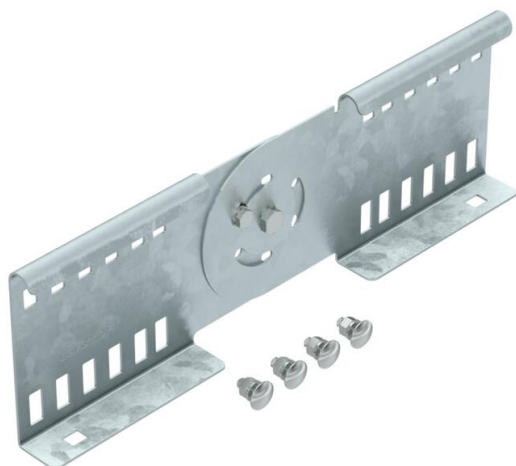

Tehnicni list

Zglobna spojka FT

Št. artikla: 6216653

Zglobne spojke kot zunanje spojke za spajanje kabelskih lestev in oblikovancev z višino stranice 110 mm in neprekinjeno perforacijo nosilca. Kotnik, navpično nastavljiv.
Neprekinjenost izenačitve potenciala je zagotovljena z vijačnim spojem.

St Jeklo

FT vroče pocinkano

Matični podatki

Št. artikla	6216653
Tip	LGVG 110 FT
Oznaka 1	Zglobna spojka
Oznaka 2	za kabelsko lestev
Proizvajalec	OBO
Dimenzija	114x360
Material	Jeklo
Površina	vroče pocinkano
Standard površine	DIN EN ISO 1461
Najmanjša enota VK	10
Količinska enota	kos
Teža	82,1 kg
Enota teže	kg/100 kos

Tehnicni list

Zglobna spojka FT

Št. artikla: 6216653

Dimenzije

Dimenzije	314x360
Dolžina	360 mm
Širina	28 mm
Višina	110 mm
Debelina pločevine	1,5 mm

Tehnični podatki

Izvedba	Vzdolžna in kotna spojka
Primerno za mrežni kanal	ne
Primerno za kabelsko lestev	da
Primerno za kabelski kanal	ne
Primerno za sistem kabelskih nosilcev višine	110 mm
Zglobna spojka, vodoravna	ne
Zglobna spojka, navpična	da
Nerjavno jeklo, luženo	ne
Vrsta povezave	Vijačna spojka