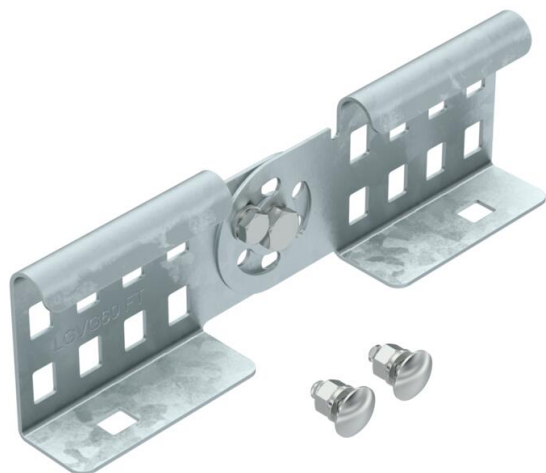

Tehnicni list

Zglobna spojka FT

Št. artikla: 6208944

Zglobne spojke kot zunanje spojke za spajanje kabelskih lestev in oblikovancev z višino stranice 60 mm in neprekinjeno perforacijo nosilca. Kotnik, navpično nastavljiv.

Neprekinjenost izenačitve potenciala je zagotovljena z vijačnim spojem.

St Jeklo

FT vroče pocinkano

Matični podatki

Št. artikla	6208944
Tip	LGVG 60 FT
Oznaka 1	Zglobna spojka
Oznaka 2	za kabelsko lestev
Proizvajalec	OBO
Dimenzija	64x210
Material	Jeklo
Površina	vroče pocinkano
Standard površine	DIN EN ISO 1461
Najmanjša enota VK	10
Količinska enota	kos
Teža	29,9 kg
Enota teže	kg/100 kos

Tehnicni list

Zglobna spojka FT

Št. artikla: 6208944

Dimenzije

Dimenzije	64x210
Dolžina	210 mm
Širina	28 mm
Višina	64 mm
Debelina pločevine	1,5 mm

Tehnični podatki

Izvedba	Vzdolžna in kotna spojka
Primerno za mrežni kanal	ne
Primerno za kabelsko lestev	da
Primerno za kabelski kanal	ne
Primerno za sistem kabelskih nosilcev višine	60 mm
Zglobna spojka, vodoravna	ne
Zglobna spojka, navpična	da
Nerjavno jeklo, luženo	ne
Vrsta povezave	Vijačna spojka