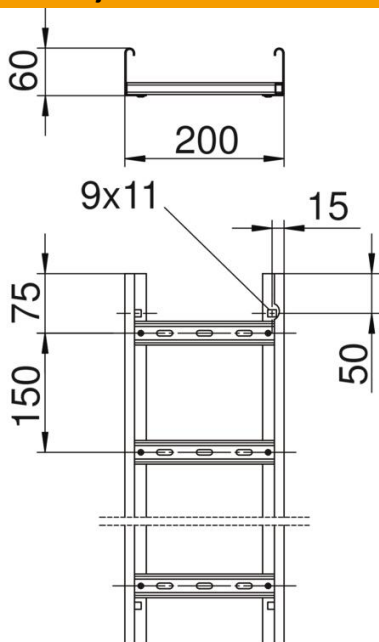

Tehnicni list

Kabelska lestev LG 60, 6 m VSF

Št. artikla: 6207501

Kabelska lestev za vodoravno polaganje kablov in vodov. Možnost uporabe kot standardna nosilna konstrukcija za ohranjanje funkcij po standardu DIN 4102, 12. del. Razredi ohranjanja funkcij E30 do E90. Z zakovičeno, navzgor odprto prečko iz C-profila.

E30 E60 E90

St Jeklo

FS neprekinjeno cinkano v ognju

Matični podatki

Št. artikla	6207501
Oznaka 1	Kabels.lest.ohranitev funkcije
Oznaka 2	razdalja prečk 150 mm
Proizvajalec	OBO
Dimenzija	60x200x6000
Material	Jeklo
Površina	neprekinjeno cinkano v ognju
Standard površine	DIN EN 10346
Najmanjša enota VK	6
Količinska enota	Meter
Teža	311,866 kg
Enota teže	kg/100 m

Tehnicni list

Kabelska lestev LG 60, 6 m VSF

Št. artikla: 6207501

Dimenzije

Dolžina	6.000 mm
Dolžina	6.000 ft
Širina	200 mm
Višina	60 mm
Mera B	200 mm
Velikost reže prečke	17,00

Tehnični podatki

Izvedba prečk	Profil, perforiran
Izvedba stranskega prečnika	Profil (odprt)
Pritrditev prečke	kovičeno s slepo zakovico
Ohranitev delovanja naprav	da
Korisni presjek	98 cm ²
Korisni presjek	9800 mm ²
Nerjavno jeklo, luženo	ne
Štranska perforacija	da
Razdalja prečk	150 mm
Izvedba za daljše razpone	ne
Debelina prečnika	1,5 mm