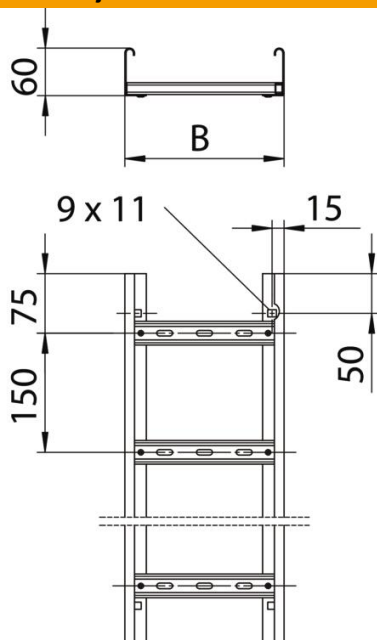

Tehnicni list

Kabelska lestev LG 60, 6 m VSF

Št. artikla: 6207505

Kabelska lestev za vodoravno polaganje kablov in vodov. Možnost uporabe kot standardna nosilna konstrukcija za ohranjanje funkcij po standardu DIN 4102, 12. del. Razredi ohranjanja funkcij E30 do E90. Z zakovičeno, navzgor odprto prečko iz C-profila.

E30 E60 E90

St Jeklo

FS neprekinjeno cinkano v ognju

Matični podatki

Št. artikla	6207505
Oznaka 1	Kabels.lest.ohranitev funkcije
Oznaka 2	razdalja prečk 150 mm
Proizvajalec	OBO
Dimenzija	60x300x6000
Material	Jeklo
Površina	neprekinjeno cinkano v ognju
Standard površine	DIN EN 10346
Najmanjša enota VK	6
Količinska enota	Meter
Teža	355,833 kg
Enota teže	kg/100 m

Tehnicni list

Kabelska lestev LG 60, 6 m VSF

Št. artikla: 6207505

Dimenzije

Dolžina	6.000 mm
Dolžina	6.000 ft
Širina	300 mm
Višina	60 mm
Mera B	300 mm
Velikost reže prečke	17,00

Tehnični podatki

Izvedba prečk	Profil, perforiran
Izvedba stranskega prečnika	Profil (odprt)
Pritrditev prečke	kovičeno s slepo zakovico
Ohranitev delovanja naprav	da
Korisni presjek	148 cm ²
Korisni presjek	14800 mm ²
Nerjavno jeklo, luženo	ne
Štranska perforacija	da
Razdalja prečk	150 mm
Izvedba za daljše razpone	ne
Debelina prečnika	1,5 mm