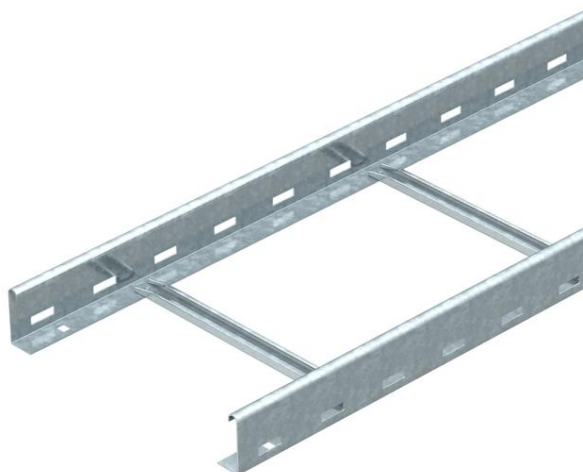

Tehnicni list

Kabelska lestev LG 60, 3 m NS FS

Št. artikla: 6208512

Kabelske lestve s perforiranim stranskim prečnikom z višino stranice 60 mm in zakovičenimi, navzgor odprtimi prečkami iz C-profila (izvedba NS). Kabelske lestve se dostavijo v zloženi izvedbi. Ustrezno vezno objemko tipa 2056N najdete v sistemih odcepnih vertikalnih lestev. Zaščita pred elektromagnetnim sevanjem brez pokrova 10 dB, s pokrovom 15 dB.

St Jeklo

FS neprekinjeno cinkano v ognju

Matični podatki

Št. artikla	6208512
Tip	LG 640 NS 3 FS
Oznaka 1	Kabelska lestev
Oznaka 2	luknjan, z NS-prečko
Proizvajalec	OBO
Dimenzija	60x400x3000
Material	Jeklo
Površina	neprekinjeno cinkano v ognju
Standard površine	DIN EN 10346
Najmanjša enota VK	3
Količinska enota	Meter
Teža	276,07 kg
Enota teže	kg/100 m