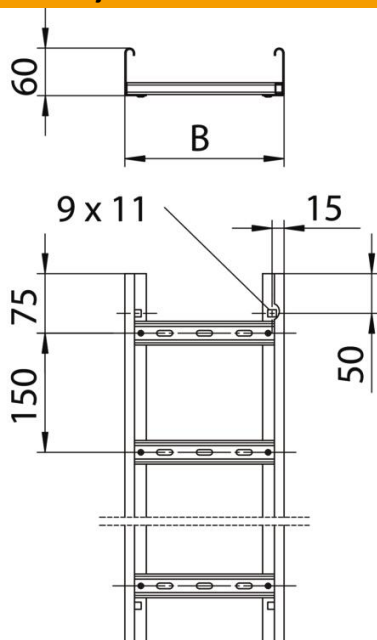

Tehnicni list

Kabelska lestev LG 60, 6 m VSF

Št. artikla: 6207509

Kabelska lestev za vodoravno polaganje kablov in vodov. Možnost uporabe kot standardna nosilna konstrukcija za ohranjanje funkcij po standardu DIN 4102, 12. del. Razredi ohranjanja funkcij E30 do E90. Z zakovičeno, navzgor odprto prečko iz C-profila.

E30 E60 E90

St Jeklo

FS neprekinjeno cinkano v ognju

Matični podatki

Št. artikla	6207509
Oznaka 1	Kabels.lest.ohranitev funkcije
Oznaka 2	razdalja prečk 150 mm
Proizvajalec	OBO
Dimenzija	60x400x6000
Material	Jeklo
Površina	neprekinjeno cinkano v ognju
Standard površine	DIN EN 10346
Najmanjša enota VK	6
Količinska enota	Meter
Teža	407,166 kg
Enota teže	kg/100 m

Tehnicni list

Kabelska lestev LG 60, 6 m VSF

Št. artikla: 6207509

Dimenzije

Dolžina	6.000 mm
Dolžina	6.000 ft
Širina	400 mm
Višina	60 mm
Mera B	400 mm
Velikost reže prečke	17,00

Tehnični podatki

Izvedba prečk	Profil, perforiran
Izvedba stranskega prečnika	Profil (odprt)
Pritrditev prečke	kovičeno s slepo zakovico
Ohranitev delovanja naprav	da
Korisni presjek	198 cm ²
Korisni presjek	19800 mm ²
Nerjavno jeklo, luženo	ne
Štranska perforacija	da
Razdalja prečk	150 mm
Izvedba za daljše razpone	ne
Debelina prečnika	1,5 mm